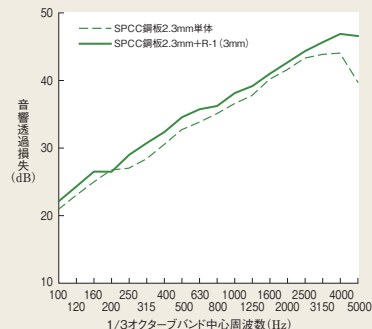

■遮音特性

株式会社 昭和サイエンス

本社 〒210-0024 神奈川県川崎市川崎区日進町1-14 キューブ川崎 TEL 044-223-0571
大阪営業所 〒550-0013 大阪府大阪市西区新町1-6-22 新町新興産ビル TEL 06-7661-2608

注意

本製品は、取扱説明書などをよくお読みのうえ、正しくお使いください。

●価格・納期等は弊社営業または代理店までお問合せください。●当カタログに記載された仕様・外観の一部を予告なしに変更することがあります。●詳細は別途仕様書・図面等でご確認ください。

取扱代理店