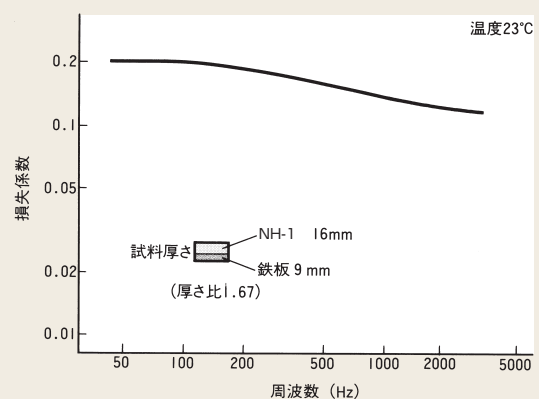

■制振特性(NH型共通)