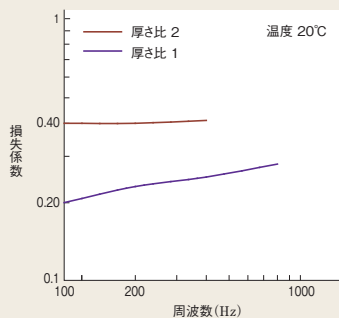

ショウダンプ® RZ-1410型

鉄道車両用材料燃焼試験(車材燃試)に合格する制振材です。片面アルミ箔の拘束型制振材で薄板の振動、騒音を抑制するのに適しています。

■特性

項目		オリジナル	熟老化後 70℃×168hr
せん断接着力	MPa	0.13	0.15
比重(ゴム部)	—	1.68	1.68
比重(アルミ箔)	—	2.73	2.73

■制振特性