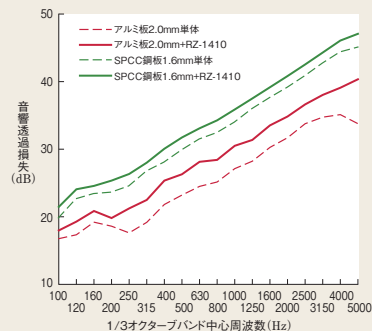

■遮音特性

ショウダンプ® R-1型

薄板材の振動、騒音を抑制するのに適しています。片面に接着剤が塗布してあるので、離型紙を剥がして簡単に基材に貼り付けられます。

■特性

項目		オリジナル	熟老化後 70℃×168hr	水浸漬後 70℃×168hr
引張強さ	MPa	1.37	2.25	2.16
伸び	%	60	40	37
引き裂き	N/mm	7.84	9.8	8.82
硬度	—	85	90	90
比重	—	1.67	1.67	1.67